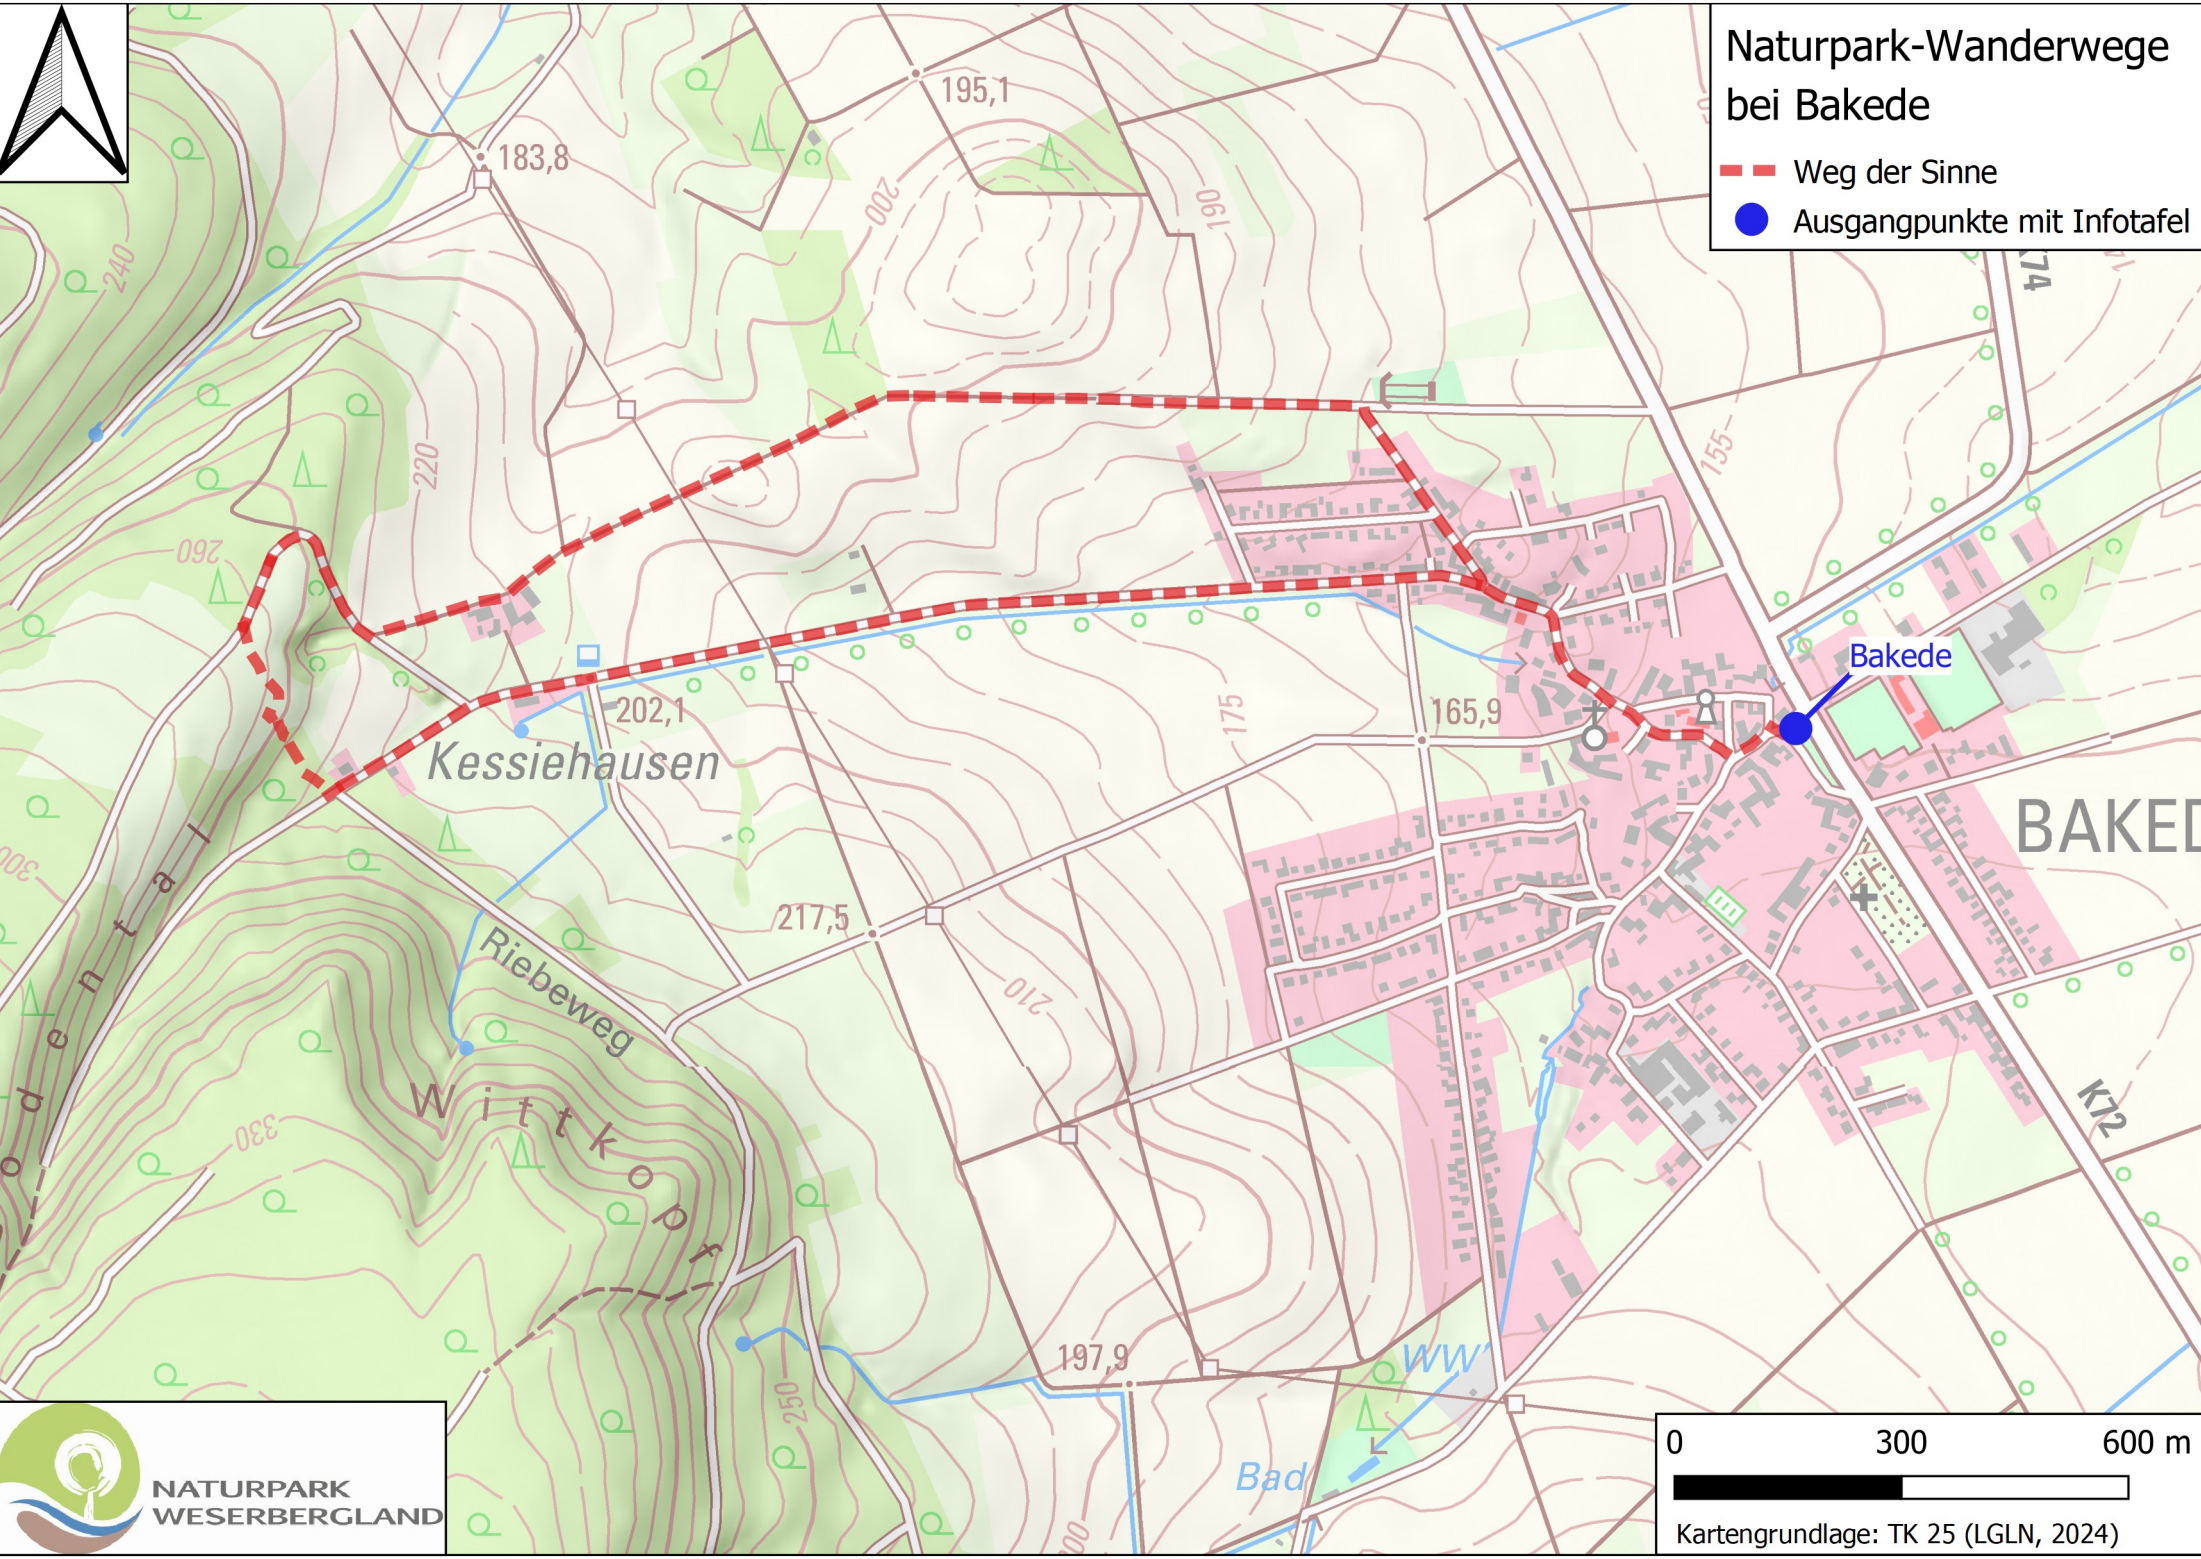

# Naturpark-Wanderwege bei Bakede

- Weg der Sinne
- Ausgangspunkte mit Infotafel

0 300 600 m

Kartengrundlage: TK 25 (LGLN, 2024)